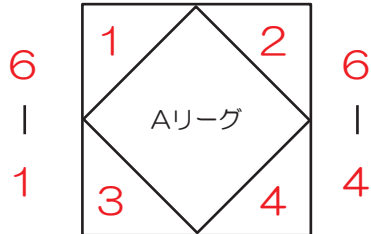

平成29年1月29日

ふれあいミックスダブルス ドロー

◆1セットマッチ／ノーアドバンテージ

本 田・木 下	6 - 4	町 頭・長 野
MTF・チーム403		MTC☆

☆予選リーグ☆
【Aクラス】

亀 田・足 立	6 - 4	池 澤・徳 丸
OATC・CHイワキリ		MedicalTeam・チームキキ

財 部・井 上
MTF・クラブキャンティ

松 原・岩 満
フリー