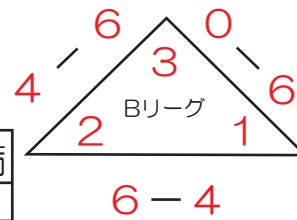

平成29年1月29日

ふれあいミックスダブルス ドロー

◆1セットマッチ／ノーアドバンテージ

本 田・木 下	6 - 4	町 頭・長 野
MTF・チーム403		MTC☆

☆予選リーグ☆
【Aクラス】

亀 田・足 立	6 - 4	池 澤・徳 丸
OATC・CHイワキリ		MedicalTeam・チームキキ

財 部・井 上
MTF・クラブキャンティ

松 原・岩 満
フリー