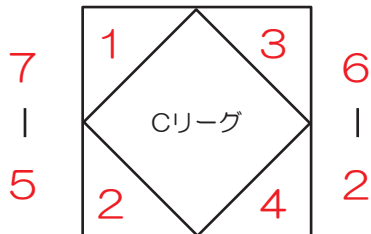

伊 東・阿 南	6 - 3	狩 行・四 元
MTF・チーム403		ワイルドキッズ・CHイワキリ