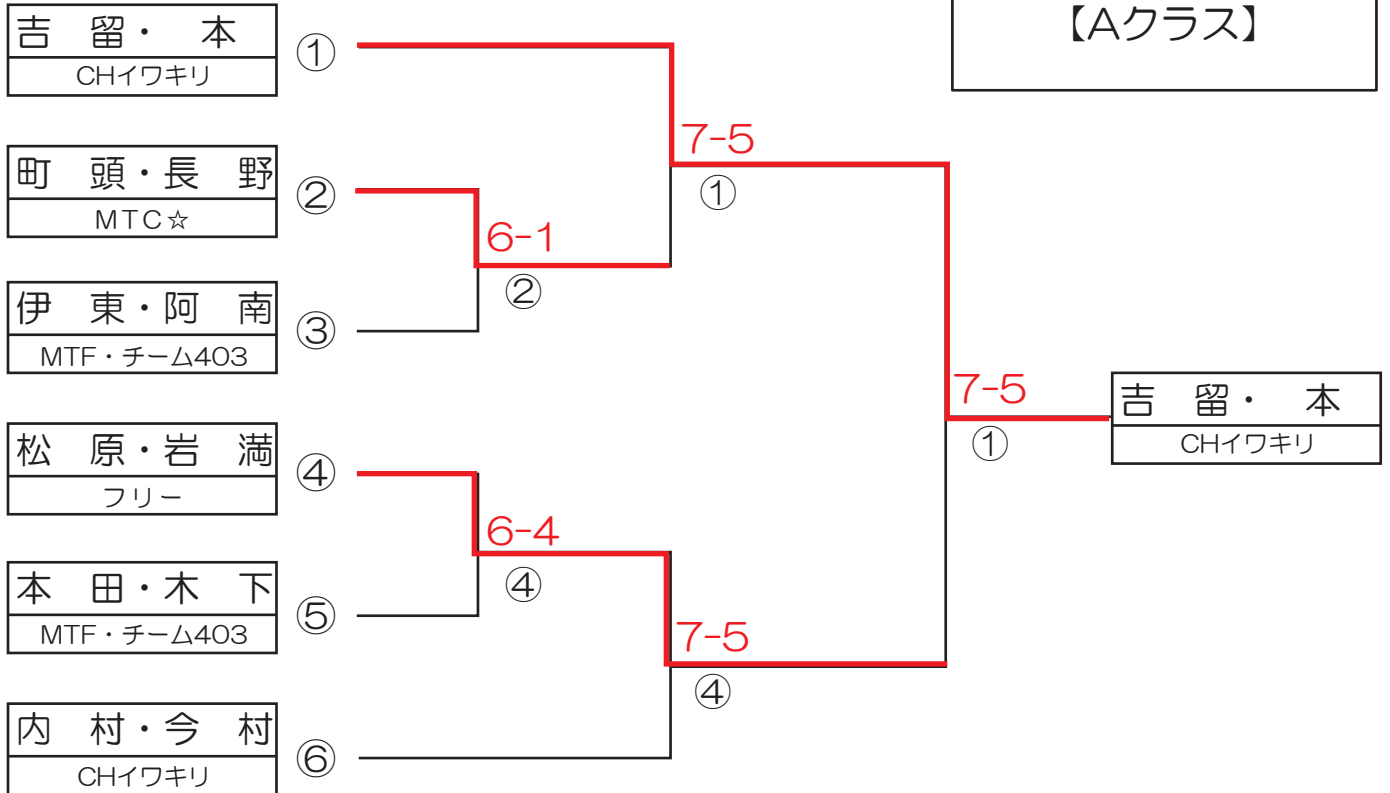

内 村・今 村
CHイワキリ

吉 留・本	6 - 2	廣 瀬・廣 瀬
CHイワキリ		クラブキャンティ

伊 東・阿 南	6 - 3	狩 行・四 元
MTF・チーム403		ワイルドキッズ・CHイワキリ

平成29年1月29日

ふれあいミックスダブルス ドロー

◆1位・2位トーナメント

☆本戦トーナメント☆
【Aクラス】

◆3位・4位トーナメント