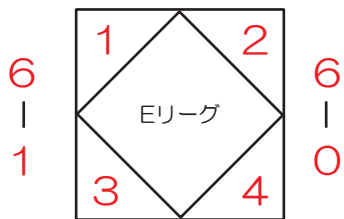

植 村・内 村
CHイワキリ

6-3

内 山・松 元
チームサトウ

森 ・ 迫 田
都城ローン・CHイワキリ

6-4

米 田・米 田
フリー・ふぁいていん