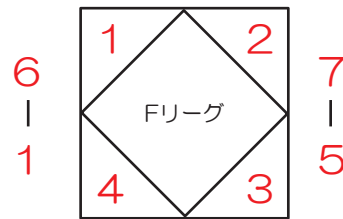

黒 石・黒 石
フリー

0-6

吉 岡・奥
KTC・CHイワキリ