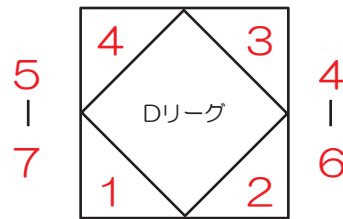

田 代・池 田
CHイワキリ

2-6

新 森・新 森
霧島TC

後 迫・川 路
フリー・KTC

6-0

石 神・坂 口
CHイワキリ

上 坂・木 下
KTC

6-2