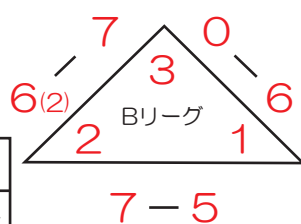

濱 村・村 田
チームウッキー・ルネサンス

富 吉・梶 尾
テニボン

伊地知・須 崎
フリー

1-6

森 永・大 野
KTC