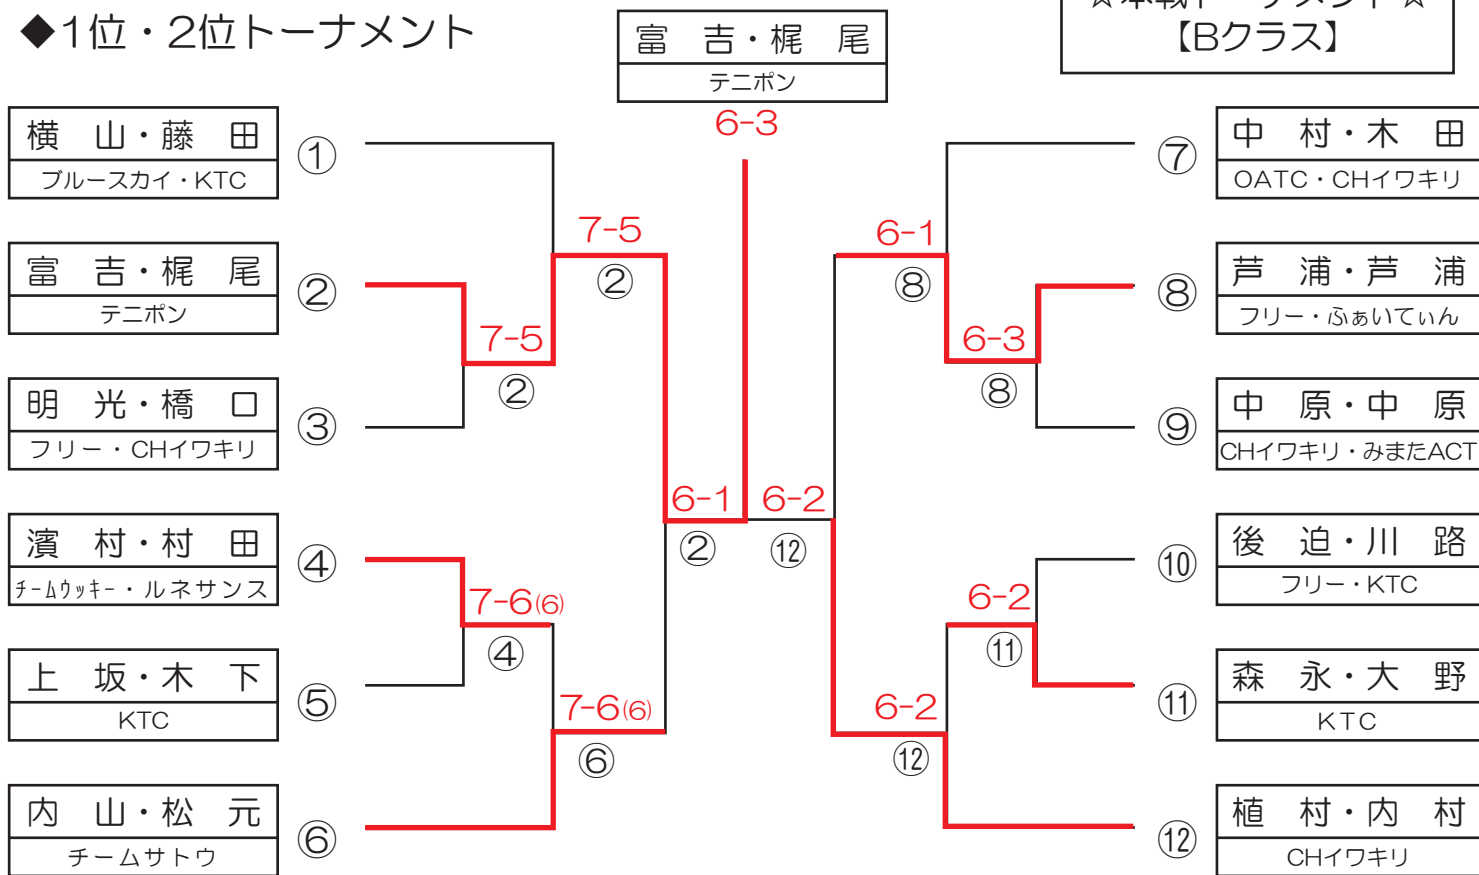

6-4

米 田・米 田
フリー・ふぁいていん

黒 石・黒 石
フリー

0-6

吉 岡・奥
KTC・CHイワキリ

平成29年1月29日

ふれあいミックスダブルス ドロー

☆本戦トーナメント☆
【Bクラス】

◆1位・2位トーナメント

◆3位・4位トーナメント