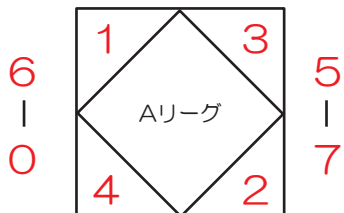

平成29年1月29日

ふれあいミックスタブルス ドロー

◆1セットマッチ/ノーアドバンテージ

☆予選リーグ☆
【Bクラス】

芦 浦・芦 浦
フリー・ふぁいていん

6-2

有 川・木佐貴
ブルスカイ・フシクラブ

堤 ・ 堤
OATC・KTC