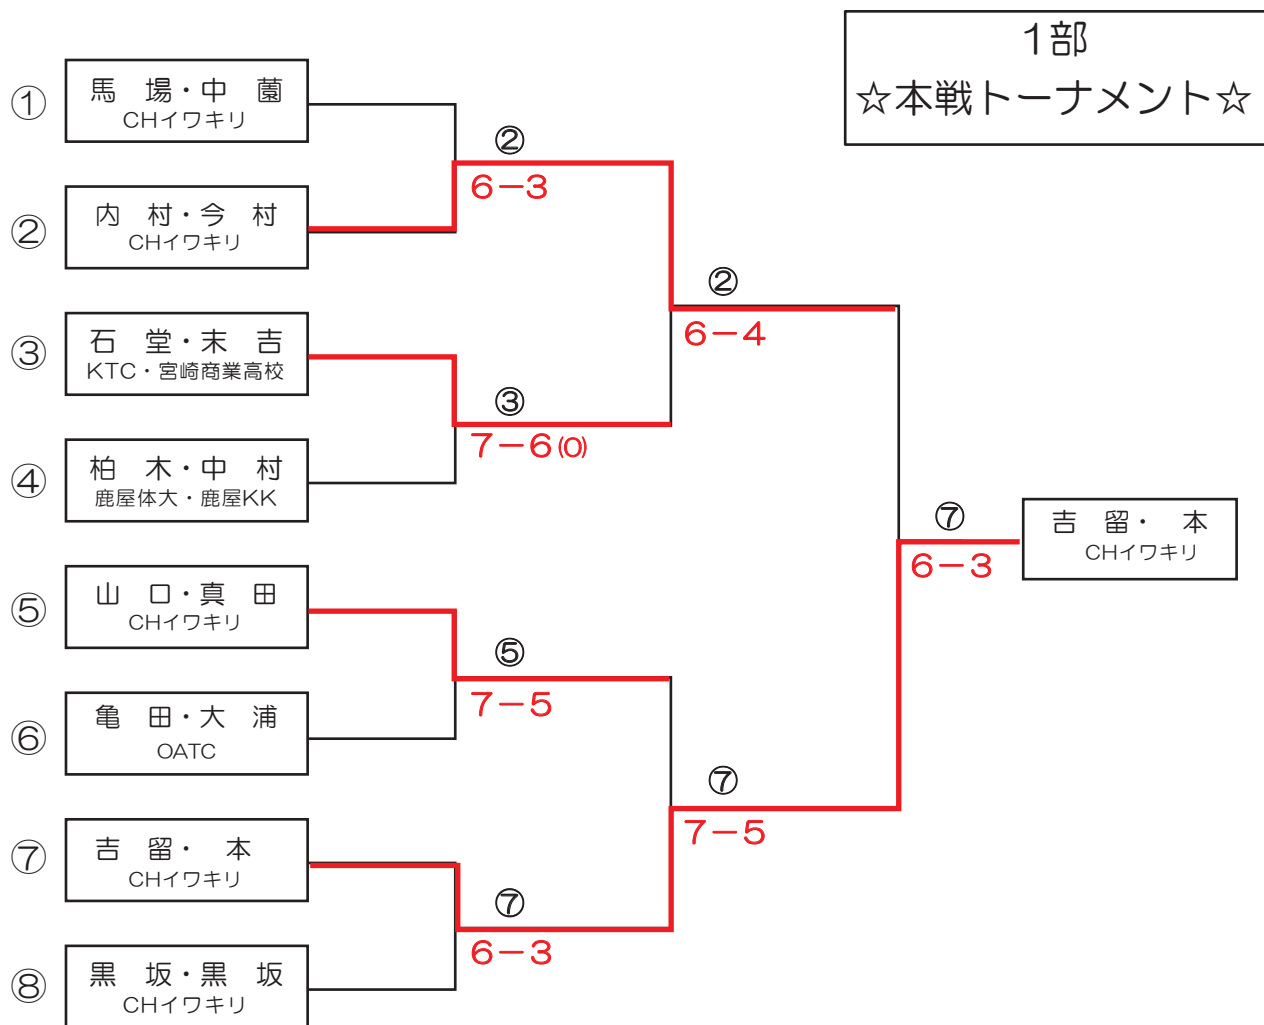

Bリーグ	内村・今村	川畑・大野	山口・真田	臼口・岡本	勝敗	順位
内村・今村 CHイワキリ		6-4	6-3	6-3	3-0	1
川畑・大野 CHイワキリ・KTC	4-6		1-6	6-7(2)	0-3	4
山口・真田 CHイワキリ	3-6	6-1		6-2	2-1	2
臼口・岡本 鹿屋KK	3-6	7-6(2)	2-6		1-2	3

Cリーグ	石堂・末吉	伴・徳丸	黒坂・黒坂	勝敗	順位
石堂・末吉 KTC・宮崎商業高校		8-2	8-5	2-0	1
伴・徳丸 CHイワキリ・MTF	2-8		4-8	0-2	3
黒坂・黒坂 CHイワキリ	5-8	8-4		1-1	2

Dリーグ	柏木・中村	森山・四元	馬場・中蘭	勝敗	順位
柏木・中村 鹿屋体大・鹿屋KK		8-1	8-1	2-0	1
森山・四元 CHイワキリ	1-8		1-8	0-2	3
馬場・中蘭 CHイワキリ	1-8	8-1		1-1	2

平成30年1月21日

ふれあいミックスタブルス ドロー

◆1位・2位トーナメント

◆3位・4位トーナメント