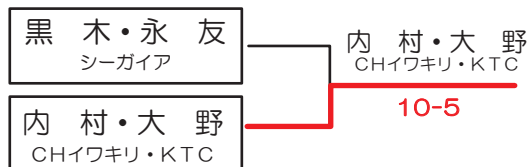

平成31年2月17日

第14回 TATSURO CUP

Wilson ダブルストーナメント

女子
予選リーグ

※6ゲーム先取/ノーアドバンテージ

Aリーグ	那須本	迫田南	徳丸木下	勝敗	順位
那須・本 アニキの会・CHイワキリ		6-0	6-1	2-0	1
迫田・南 CHイワキリ・シーガイア	0-6		2-6	0-2	3
徳丸・木下 CHイワキリ・KTC	1-6	6-2		1-1	2

Cリーグ	今村中蘭	川越山之内	永友高石	勝敗	順位
今村・中蘭 CHイワキリ		6-2	6-2	2-0	1
川越・山之内 ルネサンス	2-6		6-4	1-1	2
永友・高石 シーガイア・KTC	2-6	4-6		0-2	3

Eリーグ	中原真田	樋口吉岡	岩満松山	勝敗	順位
中原・真田 CHイワキリ		6-4	6-3	2-0	1
樋口・吉岡 ルネサンス・セルベッサ	4-6		1-6	0-2	3
岩満・松山 フリー・Dias Dea	3-6	6-1		1-1	2

Bリーグ	黒坂杉田	山永瀬川	釈迦郡曾我	勝敗	順位
黒坂・杉田 CHイワキリ・C.フォレスト		6-0	6-4	2-0	1
山永・瀬川 CHイワキリ	0-6		4-6	0-2	3
釈迦郡・曾我 HOT-BERRY	4-6	6-4		1-1	2

Dリーグ	宇都梶尾	坂口池田	山元大川	勝敗	順位
宇都・梶尾 テニボン		6-3	6-5	2-0	1
坂口・池田 CHイワキリ	3-6		3-6	0-2	3
坂元・大川 CHイワキリ・MTF	5-6	6-3		1-1	2

Fリーグ	鈴木廣瀬	黒木永友	内村大野	黒岩四元	勝敗	順位
鈴木・廣瀬 C.フォレスト		6-4	6-2		2-0	1
黒木・永友 シーガイア	4-6			0-6	0-2	3
内村・大野 CHイワキリ・KTC	2-6			2-6	0-2	2
黒岩・四元 KTC・CHイワキリ		6-0	6-2		2-0	1

順位決定戦 (タイブレーク)