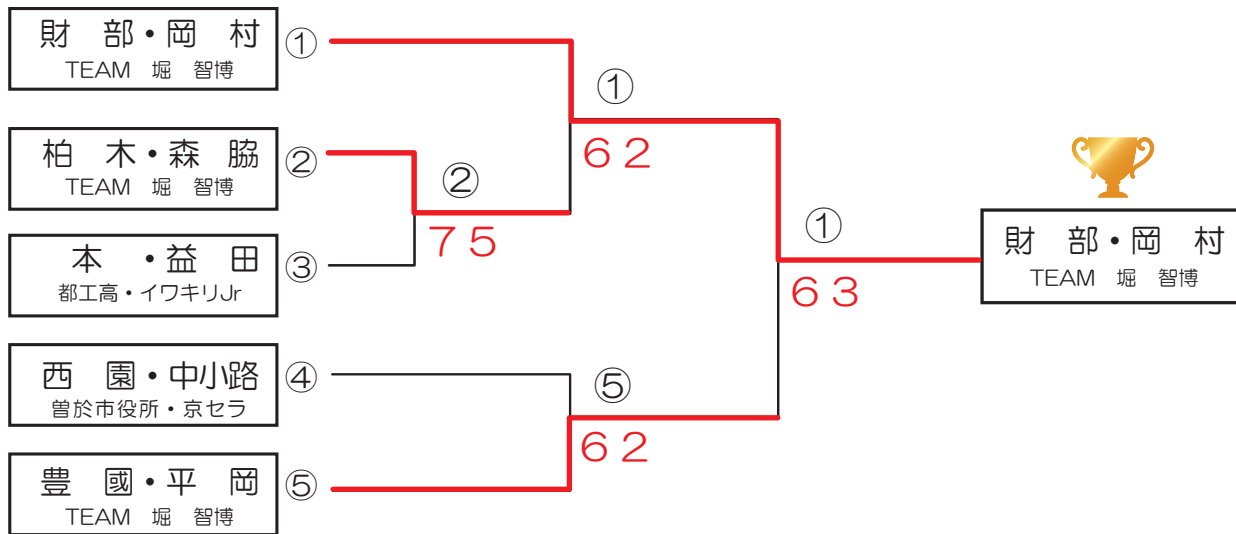

第16回 TATSURO CUP

Wilson ダブルストーナメント

Aリーグ	財部 岡村	下池 上村	村雲 嶽	勝敗	順位
財部・岡村 TEAM 堀 智博		60	62	20	1
下池・上村 セントアイキャンTC	06		06	02	3
村雲・嶽 二代目村雲	26	60		11	2

Bリーグ	西園 中小路	田中 前廣	八木 野々下	勝敗	順位
西園・中小路 曾於市役所・京セラ		60	60	20	1
田中・前廣 セトアイキャンTC・二代目村雲	06		26	02	3
八木・野々下 CHイワキリ・イトブレヤーズ	06	62		11	2

Cリーグ	柏木 森脇	坂口 伴	瀬戸山 メディーナ	勝敗	順位
柏木・森脇 TEAM 堀 智博		62	63	20	1
坂口・伴 CHイワキリ	26		57	02	3
瀬戸山・メディーナ アキラを愛でる会	36	75		11	2

Dリーグ	西村 首藤	本 益田	今村 村上	豊國 平岡	勝敗	順位
西村・首藤 フリー		76 ⁽⁵⁾	61	26	21	3
本・益田 都工高・イワキリJr	67		63	63	21	2
今村・村上 アキラを愛でる会	16	36		16	03	4
豊國・平岡 TEAM 堀 智博	62	36	61		21	1

第16回 TATSURO CUP

Wilson ダブルストーナメント

【本戦／男子】

【1位トーナメント】

【2位トーナメント】

【3位トーナメント】