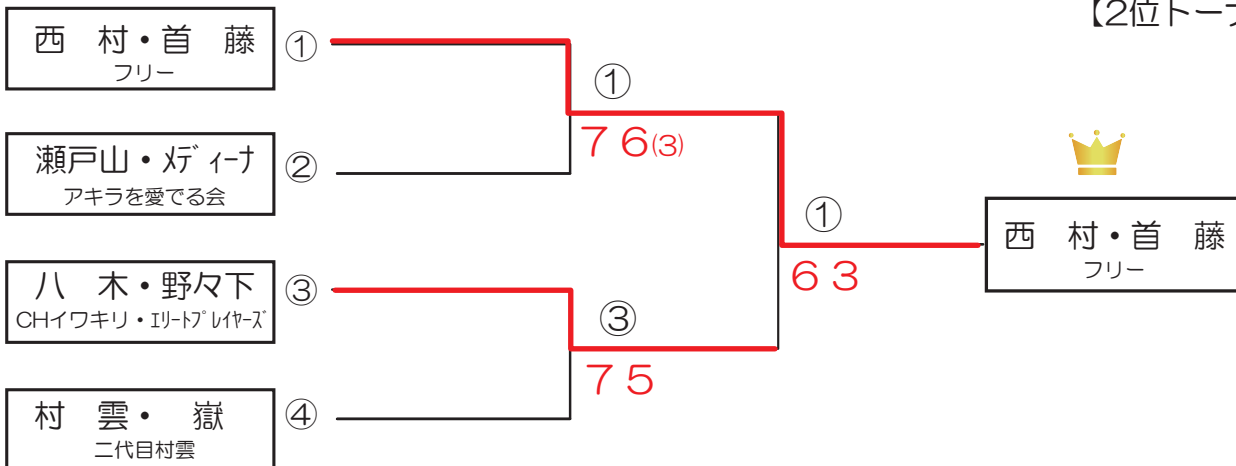

Cリーグ	柏木 森脇	坂口 伴	瀬戸山 メディーナ	勝敗	順位
柏木・森脇 TEAM 堀 智博		62	63	20	1
坂口・伴 CHイワキリ	26		57	02	3
瀬戸山・メディーナ アキラを愛でる会	36	75		11	2

Dリーグ	西村 首藤	本 益田	今村 村上	豊國 平岡	勝敗	順位
西村・首藤 フリー		76 ⁽⁵⁾	61	26	21	3
本・益田 都工高・イワキリJr	67		63	63	21	2
今村・村上 アキラを愛でる会	16	36		16	03	4
豊國・平岡 TEAM 堀 智博	62	36	61		21	1

第16回 TATSURO CUP

Wilson ダブルストーナメント

【本戦／男子】

【1位トーナメント】

【2位トーナメント】

【3位トーナメント】