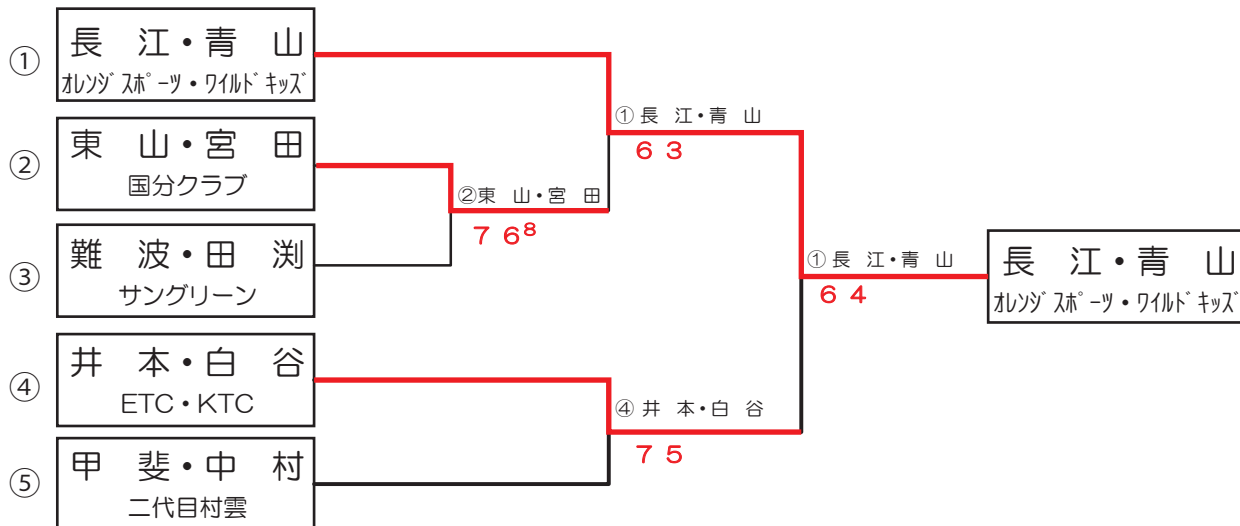

Bリーグ	長江・青山 ルックスポーツワイルドキッズ	白石・白石 伊集院Jr	大野・大高 橘・二代目村雲	勝敗	勝率	順位
長江・青山 ルックスポーツワイルドキッズ		6 2	7 5	2 0		1
白石・白石 伊集院Jr	2 6		2 6	0 2		3
大野・大高 橘・二代目村雲	5 7	6 2		1 1		2

Cリーグ	内村・前田 CHイワキリ・日向グリーンTC	内山・八木 チームサトウ・CHイワキリ	東山・宮田 国分クラブ	勝敗	勝率	順位
内村・前田 CHイワキリ・日向グリーンTC		2 6	1 6	0 2		3
内山・八木 チームサトウ・CHイワキリ	6 2		1 6	1 1		2
東山・宮田 国分クラブ	6 1	6 1		2 0		1

Dリーグ	難波・田渕 サングリーン	金城・児玉 MDクラブ	井本・白谷 ETC・KTC	村雲・嶽 二代目村雲	勝敗	勝率	順位
難波・田渕 サングリーン		6 3	6 4		2 0		1
金城・児玉 MDクラブ	3 6			1 6	0 2		4
井本・白谷 ETC・KTC	4 6			6 4	1 1		1
村雲・嶽 二代目村雲		6 1	4 6		1 1		3

第29回 イワキリオープン

◆本戦トーナメント

♠男子 / 1位トーナメント

♠男子 / 2位トーナメント

♠男子 / 3位トーナメント