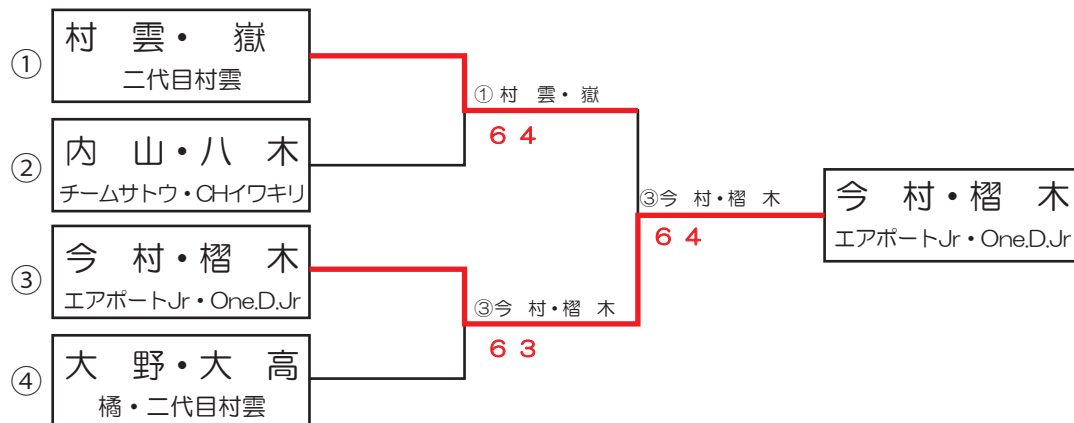

Bリーグ	長江・青山 ルックスポーツワイルドキッズ	白石・白石 伊集院Jr	大野・大高 橘・二代目村雲	勝敗	勝率	順位
長江・青山 ルックスポーツワイルドキッズ		6 2	7 5	2 0		1
白石・白石 伊集院Jr	2 6		2 6	0 2		3
大野・大高 橘・二代目村雲	5 7	6 2		1 1		2

Cリーグ	内村・前田 CHイワキリ・日向グリーンTC	内山・八木 チームサトウ・CHイワキリ	東山・宮田 国分クラブ	勝敗	勝率	順位
内村・前田 CHイワキリ・日向グリーンTC		2 6	1 6	0 2		3
内山・八木 チームサトウ・CHイワキリ	6 2		1 6	1 1		2
東山・宮田 国分クラブ	6 1	6 1		2 0		1

Dリーグ	難波・田渕 サングリーン	金城・児玉 MDクラブ	井本・白谷 ETC・KTC	村雲・嶽 二代目村雲	勝敗	勝率	順位
難波・田渕 サングリーン		6 3	6 4		2 0		1
金城・児玉 MDクラブ	3 6			1 6	0 2		4
井本・白谷 ETC・KTC	4 6			6 4	1 1		1
村雲・嶽 二代目村雲		6 1	4 6		1 1		3

第29回 イワキリオープン

◆本戦トーナメント

♠男子 / 1位トーナメント

♠男子 / 2位トーナメント

♠男子 / 3位トーナメント